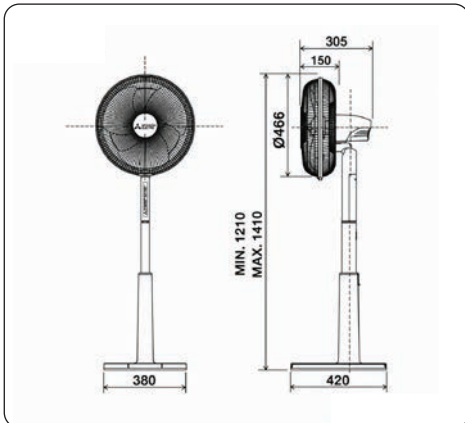

TYPE: TATAMI FAN
MODEL: R16A-GC

TYPE: TATAMI FAN
MODEL: R18A-GB

Dimension

พัดลมตั้งพื้น

Living Fan

TYPE: LIVING FAN
MODEL: LV16-GB

TYPE: LIVING FAN
MODEL: LV16-RB

TYPE: LIVING FAN
MODEL: LV16S-RA