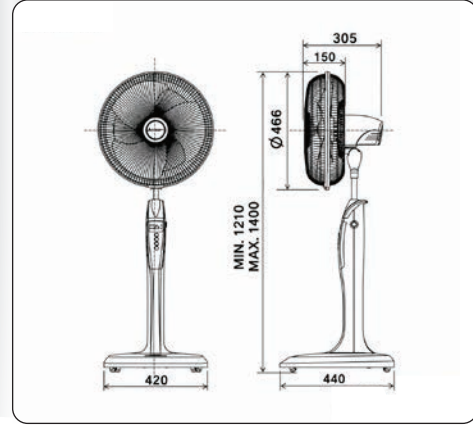

TYPE: TATAMI FAN
MODEL: R16A-GC

TYPE: TATAMI FAN
MODEL: R18A-GB

Dimension

พัดลมตั้งพื้น

Living Fan

TYPE: LIVING FAN
MODEL: LV16-GB

TYPE: LIVING FAN
MODEL: LV16-RB

TYPE: LIVING FAN
MODEL: LV16S-RA