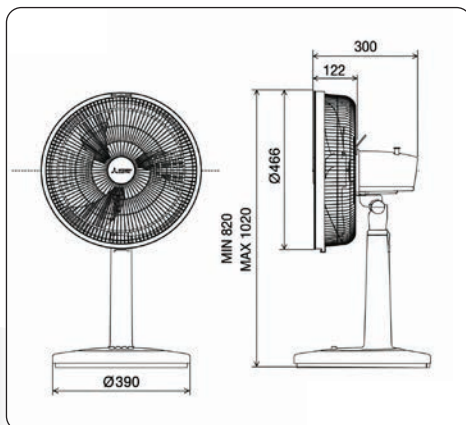

TYPE: TATAMI FAN
MODEL: R16A-GC