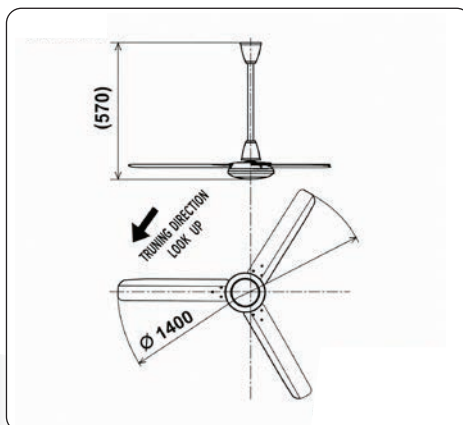

TYPE: CEILING FAN
MODEL: C56-GY