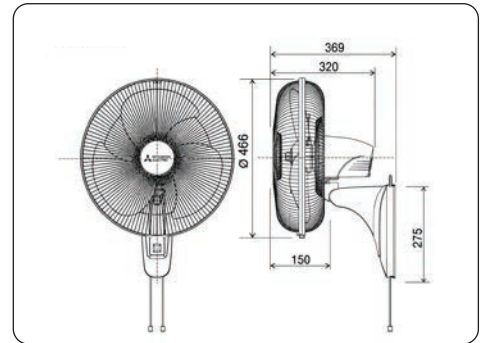

TYPE: WALL FAN
MODEL: W18F-GB