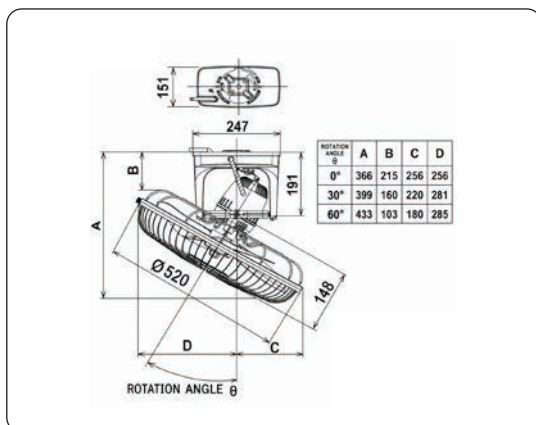

TYPE: WALL FAN
MODEL: W18A-RC

Dimension

พัดลมไซคล

Cycle Fan

TYPE: CYCLE FAN
MODEL: CY16-GA

TYPE: CYCLE FAN
MODEL: CY16-SA

TYPE: CYCLE FAN
MODEL: CY18-GB

TYPE: CYCLE FAN
MODEL: CY18-SB