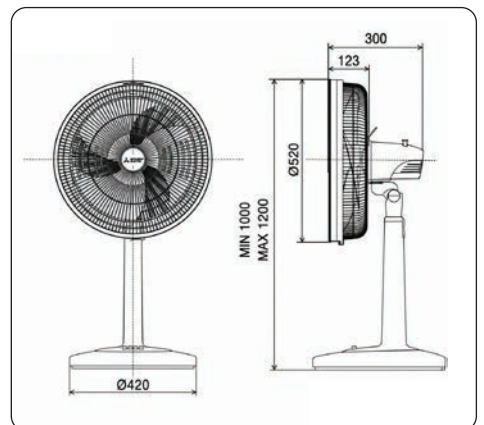

TYPE: TATAMI FAN
MODEL: R18A-GB