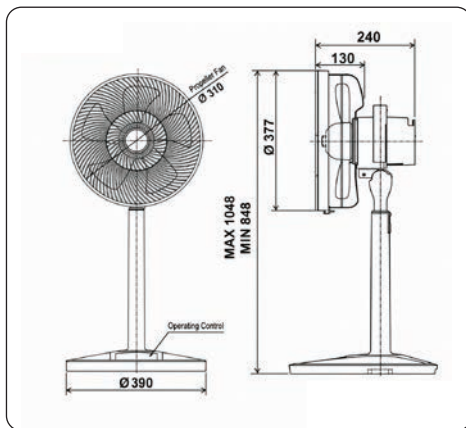

TYPE: TATAMI FAN
MODEL: R12A-HRB