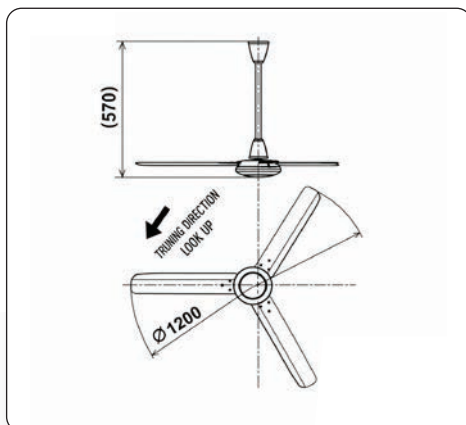

TYPE: CEILING FAN
MODEL: C48-GY