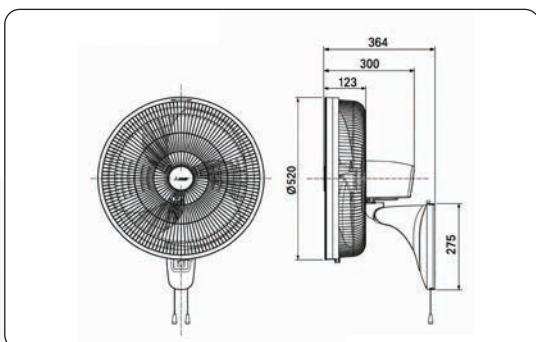

TYPE: WALL FAN
MODEL: W18A-GC