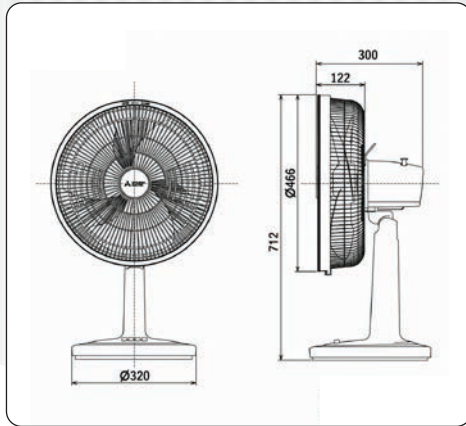

Ceiling Fan

ขนาดใบพัด 56 นิ้ว

Color: เทาหมอก เทาคลาสซี

สีเทาคลาสซี

Dimension

พัดลมตั้งโต๊ะ

Desk Fan

TYPE: DESK FAN
MODEL: D12A-GB