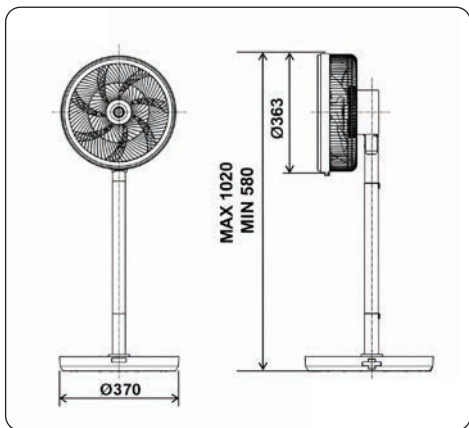

พัดลมตั้งพื้นห้องตั้งโต๊ะ

Tatami Fan

TYPE: TATAMI FAN
MODEL: R12A-DA