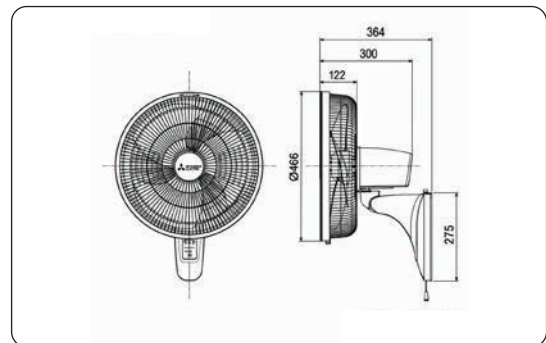

TYPE: WALL FAN
MODEL: W16A-RC