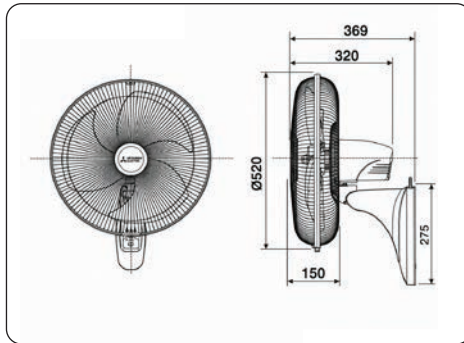

TYPE: WALL FAN
MODEL: W18-RA