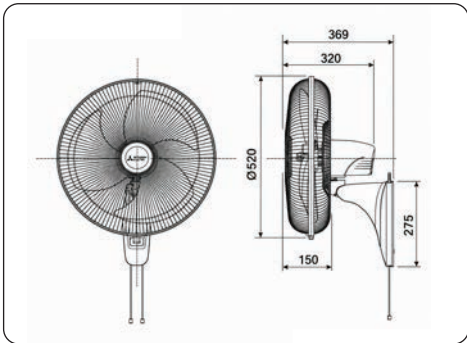

TYPE: WALL FAN
MODEL: W18-GA