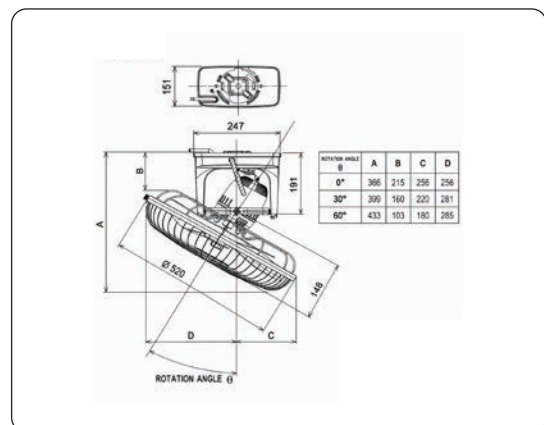

TYPE: WALL FAN
MODEL: W18A-RC

Dimension

พัดลมไซคล

Cycle Fan

TYPE: CYCLE FAN
MODEL: CY16-GA

TYPE: CYCLE FAN
MODEL: CY16-SA

TYPE: CYCLE FAN
MODEL: CY18-GB

TYPE: CYCLE FAN
MODEL: CY18-SB