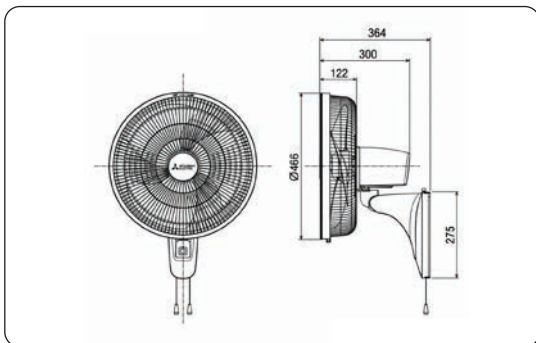

TYPE: WALL FAN
MODEL: W16A-GC