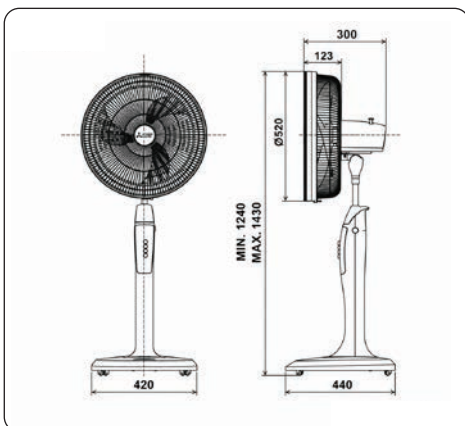

TYPE: LIVING FAN
MODEL: LV18A-GC