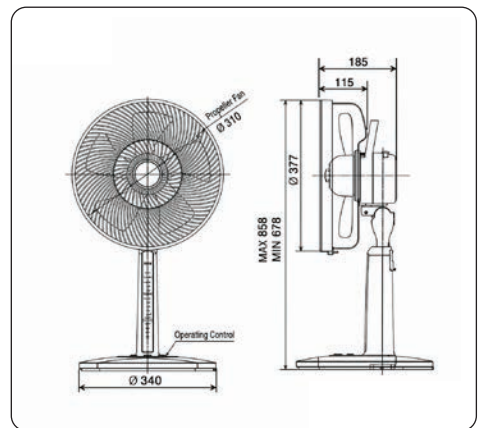

TYPE: TATAMI FAN
MODEL: R12-MB