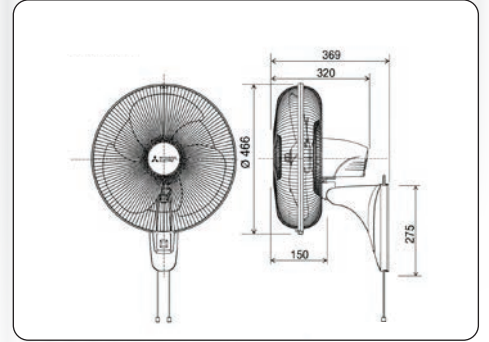

TYPE: LIVING FAN
MODEL: LV16AS-RC

TYPE: LIVING FAN
MODEL: LV18A-GC

TYPE: LIVING FAN
MODEL: LV18A-RC

Dimension

พัดลมติดผนัง

Wall Fan

TYPE: WALL FAN
MODEL: W16-GA

TYPE: WALL FAN
MODEL: W16-RA