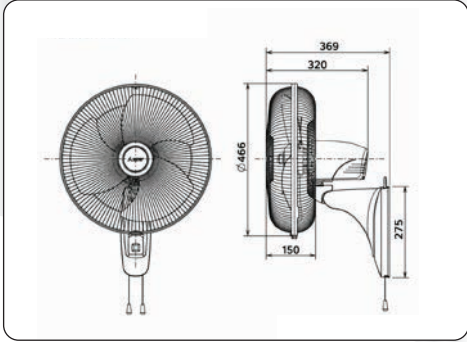

TYPE: LIVING FAN
MODEL: LV16AS-RC

TYPE: LIVING FAN
MODEL: LV18A-GC

TYPE: LIVING FAN
MODEL: LV18A-RC

Dimension

พัดลมติดผนัง

Wall Fan

TYPE: WALL FAN
MODEL: W16-GA

TYPE: WALL FAN
MODEL: W16-RA