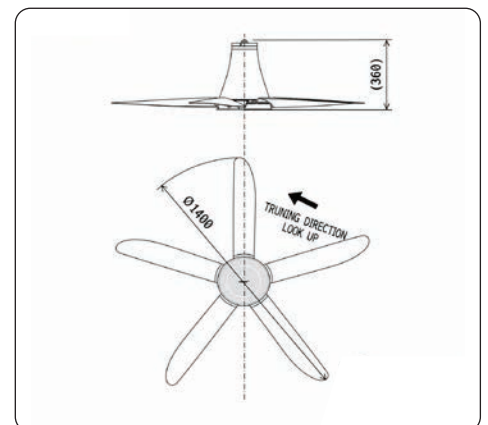

พัดลมเพดาน

Ceiling Fan

TYPE: CEILING FAN
MODEL: C48-GY

TYPE: CEILING FAN
MODEL: C56-GY

TYPE: CEILING FAN
MODEL: C56-RA5

รายละเอียด พัฒนาผลิตภัณฑ์ อิเล็กทริก ปี 2026

พัฒนาแบบ	ตั้งโต๊ะ			ตั้งพื้นตั้งโต๊ะ				ตั้งพื้น				ติดตั้ง								โครง				เพดาน									
	D12A-GB	D16A-GC	D18A-GB	R12-MC	R12A-MB	R12A-HRB	R12A-DA	R16A-GC	R18A-GB	LV16-GB	LV16-RB	LV16S-RA	LV16AS-RC	LV18A-GC	LV18A-RC	W16-GA	W16-RA	W16F-GB	W16A-GC	W16A-RC	W18-GA	W18-RA	W18F-GB	W18A-GC	W18A-RC	CY16-SA	CY16-GA	CY18-SB	CY18-GB	C48-GY	C56-GY	C56-RA5	
ประหยัไฟฟ้าเบอร์ 5	*** ***	*** ***	*** ***	*** ***	-	-	-	*** ***	*** ***	*** ***	*** ***	*** ***	*** ***	*** ***	*** ***				*** ***	*** ***	*** ***	*** ***	*** ***	*** ***	*** ***								
ขนาดใบพัด	12	16	18	12	12	12	12	16	18	16	16	16	18	18	16	16	16	16	16	16	18	18	18	18	18	16	16	18	18	48	56	56	
ความถี่ (เฮิร์ต)	50																																
แรงดันไฟฟ้า (โวลต์)	220																																
การเสไฟฟ้า (แอมป์)	0.16	0.20	0.29	0.16	0.17	0.17	0.14	0.20	0.29	0.20	0.21	0.22	0.21	0.29	0.30	0.22	0.22	0.22	0.20	0.21	0.30	0.31	0.30	0.29	0.30	0.23	0.26	0.29	0.29	0.27	0.33	0.30	
กำลังไฟฟ้า (วัตต์)	34	43	64	34	37	38	13	43	64	43	45	48	44	64	65	48	48	48	43	44	65	67	65	64	65	48	50	65	64	57	66	65	
ความเร็วรอบ (รอบ/นาที)	1,170	1,100	1,170	1,130	1,170	1,170	600	1,100	1,170	1,100	1,100	1,100	1,140	1,140	1,100	1,100	1,100	1,100	1,100	1,170	1,170	1,170	1,140	1,140	1,100	1,100	1,170	1,170	320	280	220		
ปริมาณลม (ลบ.ม./นาที)	48	90	102	44	30	30	20	90	102	66	69	68	92	112	114	65	65	65	90	92	90	92	81	112	114	60	63	80	80	200	280	200	
ระดับเสียง (เดซิเบล)	≤51	≤52	≤55	≤51	≤51	≤51	≤30	≤52	≤55	≤52	≤52	≤52	≤55	≤55	≤55	≤52	≤52	≤52	≤52	≤52	≤55	≤55	≤55	≤55	≤55	≤52	≤52	≤55	≤55	≤60	≤60	≤56	
รีโมทคอนโทรล	-	-	-	-	-	●	●	-	-	-	●	●	●	-	●	-	●	-	-	●	-	●	-	-	●	-	-	-	-	-	-	●	
สวิทช์ควบคุมความเร็ว	แบบกดปุ่ม			แบบหมุน				แบบกดปุ่ม				แบบหมุน				แบบกดปุ่ม		แบบหมุน		แบบกดปุ่ม		แบบหมุน		แบบกดปุ่ม		แบบหมุน		แบบกดปุ่ม		แบบหมุน		แบบกดปุ่ม	
ระบบลมธรรมชาติ	-	-	-	●	●	●	●	-	-	-	●	●	●	-	-	-	-	-	-	-	-	-	-	-	-	-	-	-	-	-	-	-	●
ระบบควบคุมการส่าย	SINGLE		DOUBLE				3D SWING	SINGLE	DOUBLE																CYCLE				-	-	-		
สวิทช์หยุดการส่าย	-																																
Child lock	-			●		●	-	●		-	●		-	●		-																	
Night mode	-			●		●	-	●		-	●		-	●		-																	
น้ำหนัก (กก.)	3.3	4.5	5.6	4.3	4.0	4.7	5.4	5.3	6.1	7.2	7.2	8.3	7.9	7.8	7.8	4.5	4.5	4.6	4.5	4.5	4.9	4.9	5.1	4.9	4.9	4.8	4.8	5.3	5.3	7.0	7.2	8.6	
สวิตช์ตั้งเวลา (ชม.)	-			2.4,6 (00)				-				1.2,4.8 (00-00)				-	1.2,4.8 (00-00)		-	1.2,4.8 (00-00)		-	1.2,4.8 (00-00)		-	1.2,4.8 (00-00)		-				1.3,6 (00)	
คลาสซีเรด (แดงคลาสซี)	●	●	●	-	-	-	-	●	●	-	-	●	-	-	-	-	-	-	-	-	-	-	-	-	-	-	-	-	-	-	-	-	
คลาสซีกรีน (เทาคลาสซี)	●	●	●	-	-	-	-	●	●	●	●	●	-	●	●	●	●	●	●	●	●	●	●	●	●	●	-	-	-	-	-	-	●
เขียวครีมนี	●	●	●	-	-	-	-	●	●	-	-	-	-	-	-	-	-	-	-	-	-	-	-	-	-	-	-	-	-	-	-	-	
ม่วงครีมนี	●	●	●	-	-	-	-	●	●	-	-	-	-	-	-	-	-	-	-	-	-	-	-	-	-	-	-	-	-	-	-	-	
ชมพูครีมนี	●	●	●	-	-	-	-	●	●	-	-	-	-	-	-	-	-	-	-	-	-	-	-	-	-	-	-	-	-	-	-	-	
ฟ้าอควา	●	●	●	-	-	-	-	●	●	-	-	-	-	-	-	-	-	-	-	-	-	-	-	-	-	-	-	-	-	-	-	-	
เทาอ่อน	●	●	●	-	-	-	-	●	●	-	-	-	-	-	-	-	-	-	-	-	-	-	-	-	-	-	-	-	-	-	-	-	
น้ำตาลมอคค่า	●	●	●	-	-	-	-	●	●	-	-	-	-	-	-	-	-	-	-	-	-	-	-	-	-	-	-	-	-	-	-	-	
ม่วงมิ้นท์	-	-	-	-	-	-	-	●	-	-	-	-	-	-	-	-	-	-	-	-	-	-	-	-	-	-	-	-	-	-	-	-	
ชอฟท์เกรย์ (เทาหมอก)	-	-	-	-	-	-	-	-	-	-	-	-	-	-	-	-	-	-	-	-	-	-	-	-	-	-	-	-	-	-	-	●	
ขาว	●	●	●	-	●	-	●	●	●	●	●	●	-	●	-	●	●	●	●	●	●	●	●	●	●	●	●	●	●	●	●	●	●
ดำ	-	-	-	-	●	-	●	-	-	-	-	-	-	-	-	-	-	-	-	-	-	-	-	-	-	-	-	-	-	-	-	-	
ฟ้า (สกาย)	-	-	-	●	-	-	-	-	-	-	-	-	-	-	-	-	-	-	-	-	-	-	-	-	-	-	-	-	-	-	-	-	
ชมพู (พีช)	-	-	-	●	-	-	-	-	-	-	-	-	-	-	-	-	-	-	-	-	-	-	-	-	-	-	-	-	-	-	-	-	
น้ำตาล (โกโก้)	-	-	-	●	-	-	-	-	-	-	-	-	-	-	-	-	-	-	-	-	-	-	-	-	-	-	-	-	-	-	-	-	
น้ำเงิน	-	-	-	●	-	-	-	-	-	-	-	-	-	-	-	-	-	-	-	-	-	-	-	-	-	-	-	-	-	-	-	-	
แดง (ปะอวกาศ)	-	-	-	-	-	-	●	-	-	-	-	-	-	-	-	-	-	-	-	-	-	-	-	-	-	-	-	-	-	-	-	-	
ขาว (ไอวอรี่)	-	-	-	-	-	-	●	-	-	-	-	-	-	-	-	-	-	-	-	-	-	-	-	-	-	-	-	-	-	-	-	-	