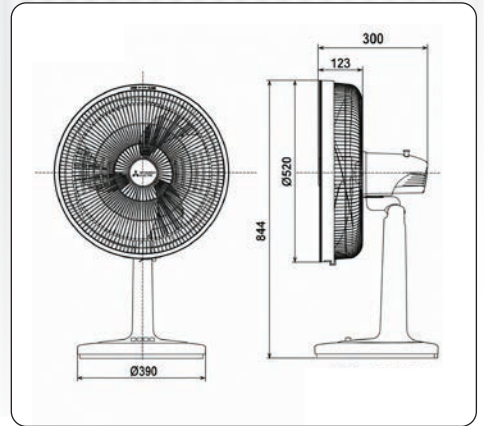

TYPE: DESK FAN
MODEL: D18A-GB