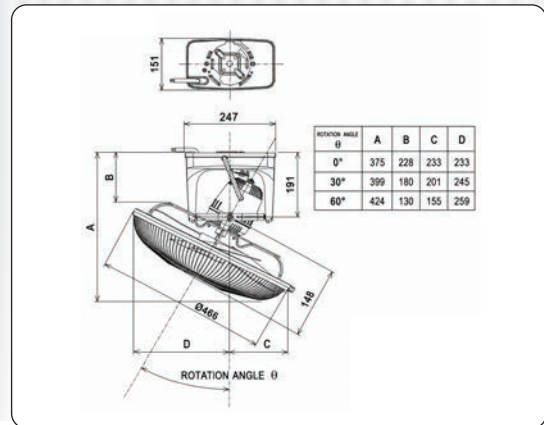

TYPE: WALL FAN
MODEL: W18A-RC

Dimension

พัดลมไซคล

Cycle Fan

TYPE: CYCLE FAN
MODEL: CY16-GA

TYPE: CYCLE FAN
MODEL: CY16-SA

TYPE: CYCLE FAN
MODEL: CY18-GB

TYPE: CYCLE FAN
MODEL: CY18-SB