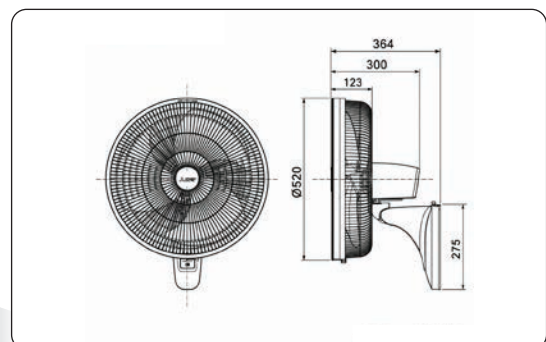

TYPE: WALL FAN
MODEL: W18A-RC

Dimension

พัดลมไซคล

Cycle Fan

TYPE: CYCLE FAN
MODEL: CY16-GA

TYPE: CYCLE FAN
MODEL: CY16-SA

TYPE: CYCLE FAN
MODEL: CY18-GB

TYPE: CYCLE FAN
MODEL: CY18-SB