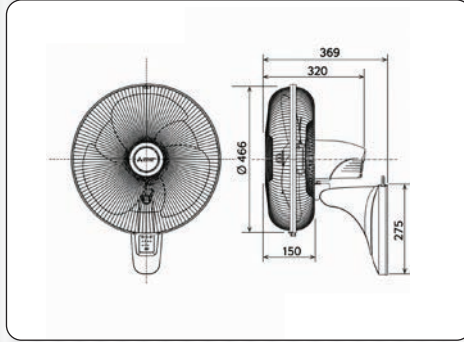

TYPE: LIVING FAN
MODEL: LV16AS-RC

TYPE: LIVING FAN
MODEL: LV18A-GC

TYPE: LIVING FAN
MODEL: LV18A-RC

Dimension

พัดลมติดผนัง

Wall Fan

TYPE: WALL FAN
MODEL: W16-GA

TYPE: WALL FAN
MODEL: W16-RA