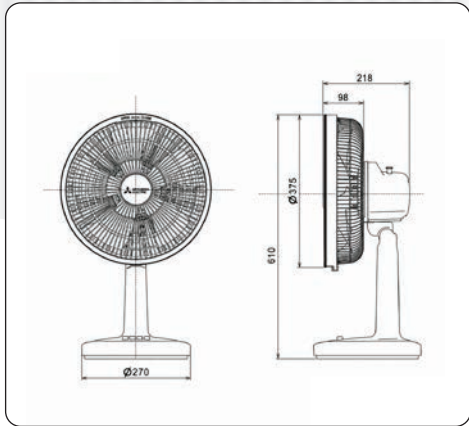

Ceiling Fan

ขนาดใบพัด 56 นิ้ว

Color: เทาหมอก เทาคลาสซี

สีเทาคลาสซี

Dimension

พัดลมตั้งโต๊ะ

Desk Fan

TYPE: DESK FAN
MODEL: D12A-GB