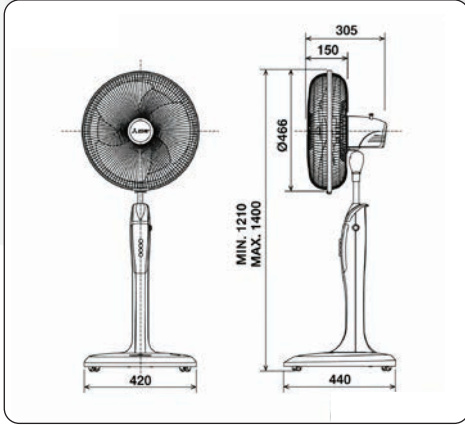

TYPE: TATAMI FAN
MODEL: R16A-GC

TYPE: TATAMI FAN
MODEL: R18A-GB

Dimension

พัดลมตั้งพื้น

Living Fan

TYPE: LIVING FAN
MODEL: LV16-GB

TYPE: LIVING FAN
MODEL: LV16-RB

TYPE: LIVING FAN
MODEL: LV16S-RA