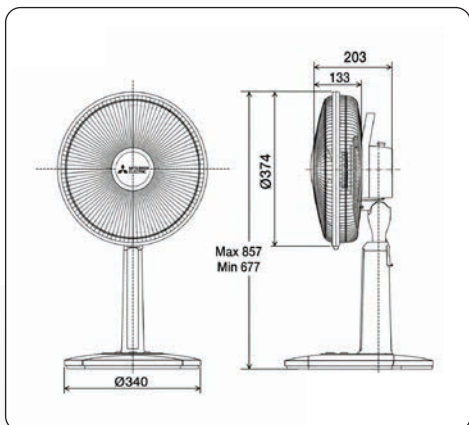

TYPE: TATAMI FAN
MODEL: R12-MC