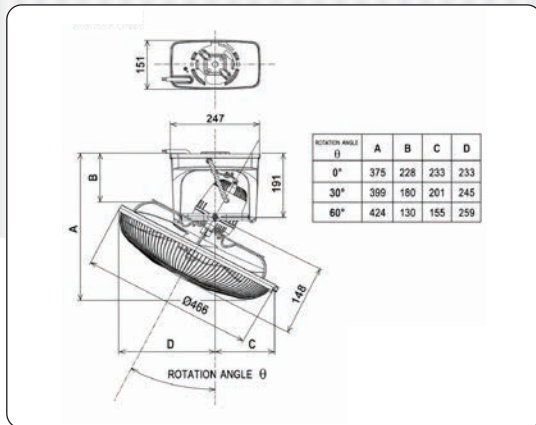

TYPE: WALL FAN
MODEL: W18A-RC

Dimension

พัดลมไซคล

Cycle Fan

TYPE: CYCLE FAN
MODEL: CY16-GA

TYPE: CYCLE FAN
MODEL: CY16-SA

TYPE: CYCLE FAN
MODEL: CY18-GB

TYPE: CYCLE FAN
MODEL: CY18-SB