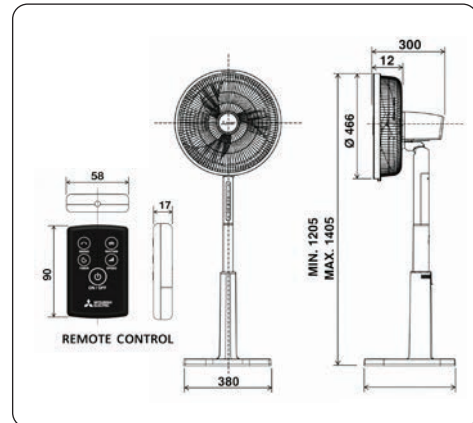

TYPE: TATAMI FAN
MODEL: R16A-GC

TYPE: TATAMI FAN
MODEL: R18A-GB

Dimension

พัดลมตั้งพื้น

Living Fan

TYPE: LIVING FAN
MODEL: LV16-GB

TYPE: LIVING FAN
MODEL: LV16-RB

TYPE: LIVING FAN
MODEL: LV16S-RA