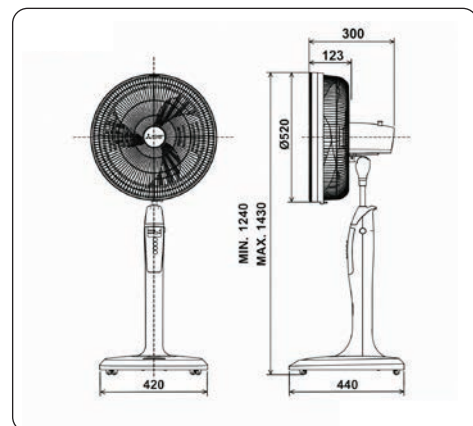

TYPE: LIVING FAN
MODEL: LV18A-RC