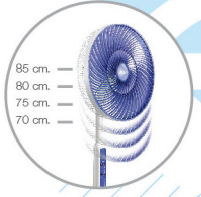

พัดลมดีไซน์ใหม่

ฉลากประหยัดไฟเบอร์ 5
ระดับ 5 ดาว

หน้าทากรุ่นเดิม

หน้าทากดีไซน์ใหม่แบบเรียล

ภาพแสดงการเปรียบเทียบการส่งลม
*รุ่น D12, D16, D18, R16, R18, W16, W18

พัดลมขนาด 12 นิ้ว

หลากหลายสี สวยกะทัดรัด
เย็นสบาย สีสันที่เป็นคุณ

12"
พัดลมตั้งโต๊ะ

D12A-GB

พัดลมตั้งโต๊ะ

Color

- แดงคลาสซี
- ฟ้าคลาสซี
- เทาคลาสซี
- ขาว
- น้ำตาลครีมดี
- เขียวครีมดี
- ม่วงครีมดี
- ชมพูครีมดี

ฉลากประหยัดไฟเบอร์ 5
ระดับ 5 ดาว

12"
พัดลมตั้งโต๊ะ

R12A-MB

พัดลมตั้งพื้นกึ่งตั้งโต๊ะ

- ก่อสร้างทำความสะอาดย่าง
- ปรับความเร็วลมได้ 4 ระดับ

Color

- น้ำตาล (โกโก้)
- น้ำเงิน

เย็นไกลตรงจุด...มากกว่า

85 cm.
80 cm.
75 cm.
70 cm.

พลังลมเย็นสบายที่ไม่ตีตา
และตรงจุดมากกว่าของ
พัดลมชนิดอื่นๆ อิเล็กทรอนิกส์
รุ่น Smart Wind แบบ 5 ใบพัด
กับพัดลมทั่วไป