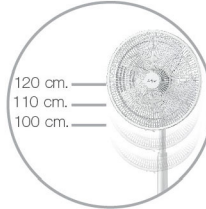

R18A-GB

พัดลมตั้งพื้นกึ่งตั้งโต๊ะ

Color

- แดงคลาสซี
- ฟักคลาสซี
- เทคคลาสซี
- ขาว
- ฟ้าพาลา
- เขียวพาลา
- น้ำตาลครีมมี
- เขียวครีมมี
- ม่วงครีมมี
- ชมพูครีมมี