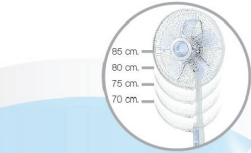

พัดลมตั้งพื้นกึ่งตั้งโต๊ะ

- ก่อสร้างทำความสะอาดย่าง
- ปรับความเร็วลมได้ 4 ระดับ

Color

- น้ำตาล (โกโก้)
- น้ำเงิน

เย็นไกลตรงจุด...มากกว่า

85 cm.
80 cm.
75 cm.
70 cm.

พลังลมเย็นสบายที่ไม่ตีตา
และตรงจุดมากกว่าของ
พัดลมชนิดอื่นๆ อิเล็กทรอนิกส์
รุ่น Smart Wind แบบ 5 ใบพัด
กับพัดลมทั่วไป