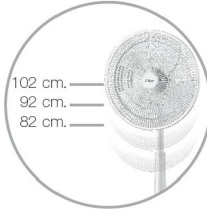

16"
พัดลมตั้งพื้น

ฐานใหญ่
แข็งแรงขึ้น

LV16-GB

พัดลมตั้งพื้น

Color

- ฟ้าคลาสซี
- เทาคลาสซี
- ขาว
- น้ำตาลครีมมี่