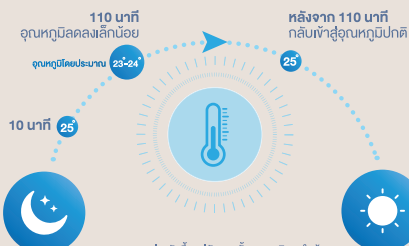

NEW GZ Series

Fast Cooling Plus

เพื่อความเย็นสบายที่มากกว่า

เครื่องปรับอากาศจะประมวลผล และสั่งการทำงานให้ส่งลมเย็นอย่างรวดเร็ว โดยคำนวณจากอุณหภูมิภายในห้อง เพื่อสร้างความเย็นสบายให้กับผู้ใช้งานได้อย่างรวดเร็ว และรู้สึกสบายตัวมากกว่าที่เคย

อากาศสะอาดกว่า เพื่อสุขภาพที่ดีกว่า

V-Air Filter

แผ่นกรองฝุ่นที่ออกแบบพิเศษ สามารถจัดการอากาศภายในห้องให้สะอาดปลอดภัย ได้อย่างมีประสิทธิภาพ กำจัดเชื้อไวรัส แบคทีเรีย และเชื้อราได้ในระดับเซลล์

PM 2.5 FILTER

เทคโนโลยีเพื่อความสะอาดช่วยกรองและตรวจจับสิ่งเจือปน ในอากาศที่มีอนุภาคขนาดเล็ก 2.5 ไมครอนด้วยประจุไฟฟ้า

SLEEP MODE

หลับสบาย ผ่อนคลายฝันดีทุกคืน

ควบคุมอุณหภูมิภายในห้องนอนของคุณในขณะที่คุณหลับ ให้คุณได้พักผ่อนอย่างเต็มที่ ด้วยการทำงานของ Sleep Mode สั่งการให้เครื่องปรับอากาศปรับอุณหภูมิลดลง และจะกลับเข้าสู่โหมดความเย็นปกติโดยอัตโนมัติ เมื่อครบ 110 นาที

ลดภาระการล้างเครื่องปรับอากาศ

เคลื่อนสารพัดผสมลงชั้นส่วนภายในเครื่องปรับอากาศ เพื่อลดการเกาะติดของฝุ่นและละอองน้ำบนท่อน้ำทิ้งไม่ต้องล้างแอร์บ่อย

เปรียบเทียบชิ้นส่วนภายในเครื่องปรับอากาศ

SPECIFICATION

MODEL

SUPER INVERTER (GZ Series)