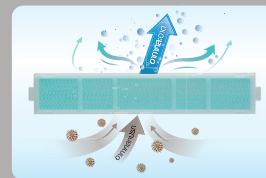

V-Air Filter

แผ่นกรองฝุ่นที่ออกแบบพิเศษ สามารถจัดการอากาศภายในห้องให้สะอาดปลอดภัย ได้อย่างมีประสิทธิภาพ กำจัดเชื้อไวรัส แบคทีเรีย และเชื้อราได้ในระดับเซลล์

PM 2.5 FILTER

เทคโนโลยีเพื่อความสะอาดช่วยกรองและตรวจจับสิ่งเจือปน ในอากาศที่มีอนุภาคขนาดเล็ก 2.5 ไมครอนด้วยประจุไฟฟ้า

SLEEP MODE

หลับสบาย ผ่อนคลายฝันดีทุกคืน

ควบคุมอุณหภูมิภายในห้องนอนของคุณในขณะที่คุณหลับ ให้คุณได้พักผ่อนอย่างเต็มที่ ด้วยการทำงานของ Sleep Mode สั่งการให้เครื่องปรับอากาศปรับอุณหภูมิลดลง และจะกลับเข้าสู่โหมดความเย็นปกติโดยอัตโนมัติ เมื่อครบ 110 นาที